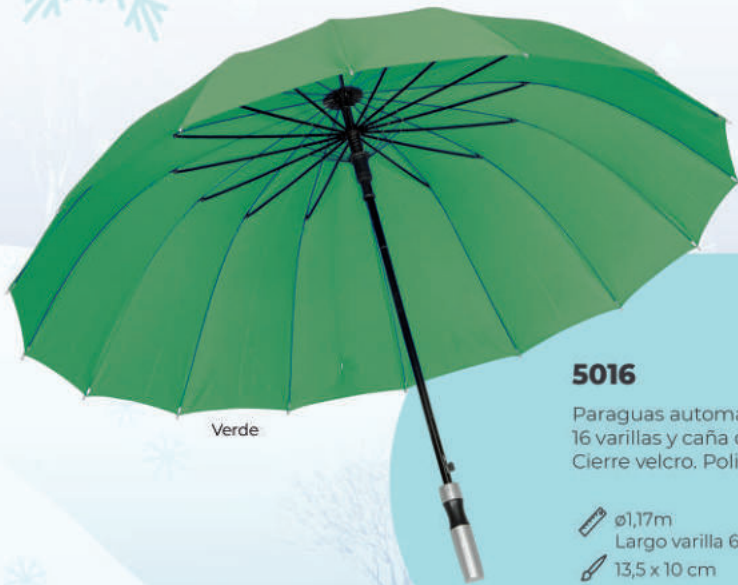

25
P

Lila

Azul

Verde

Rojo

5011

Paraguas automático con 12 varillas y caña de metal. Mango metalizado. Cierre velcro. Poliéster 180 T.

10m
Largo varilla 58cm
19 x 10 cm

25
P

Mango con linterna

5010

Paraguas automático con 16 varillas y caña de metal. Mango con linterna 3 luces led. Cierre velcro. Poliéster 180 T pengee.

-  ø1,17m
-  Largo varilla 68cm
-  15 x 10 cm
-  25
-  P

Rojo

Amarillo

Azul

Verde

5016

Paraguas automático con 16 varillas y caña de metal. Cierre velcro. Poliéster 190 T pengee.

-  ø1,17m
-  Largo varilla 68cm
-  13,5 x 10 cm
-  25
-  P

Beige / Rojo