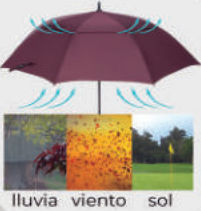

✂️ ø1m
Largo varilla 53cm
✂️ 19 x 10 cm

📦 30
💧 P

Imagina...
abrazar el frío
con estilo,
llevando
contigo un
paraguas
único

5027

Paraguas con 8 varillas.
Mango madera.
Cierre velcro.

- ø1,07m
- Largo varilla 58cm
- 19 x 10 cm

- 60
- P

5026

Paraguas automático con 8 varillas.
Mango ergonómico.
Cierre velcro.

- Largo varilla 75cm
- 19 x 10 cm
- 30
- P

Sistema Antiviento

lluvia viento sol

Interior Metalizado Rejilla Protectora

largo varilla 75 cm.

Rojo

Verde

Azul

Burdeos

5014

Paraguas plegable automático con 8 varillas de fibra de cristal, caña de metal mango de plástico y broche metálico. Poliester 190 T pengee.

- ø 98 cm
- Largo varilla 53cm
- 19 x 10 cm