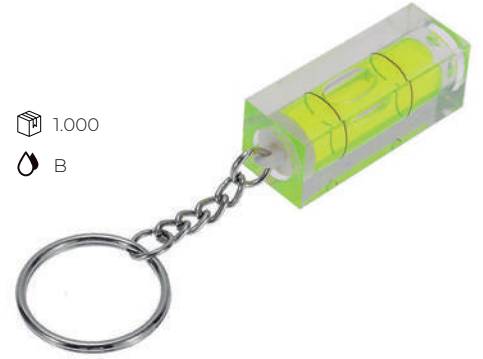

# FLEXÓMETRO 8 METROS

**7233**

Flexómetro 8 metros con triple freno  
Fleje mate 25 mm  
Caja individual.

- 80 x 77 mm
- 100
- 39 x 40 mm
- B

**7205**

Flexómetro llavero flor  
1,5m/ cinta 7mm.

ø 57 mm  
 ø 40 mm

500  
 B

Azul

Blanco

**7230**

Llavero nivel.

40 x 15 x 15 mm  
 33 x 12 mm

1.000  
 B

**7215**

Flexómetro llavero bombilla  
1m/ fleje 6mm.

40 x 65 mm  
 ø 28 mm

500  
 B

LLAVEROS Y VARIOS

**7212**

Flexómetro llavero  
botella 1m/ fleje 6mm.

42 x 75 mm  
 27 x 42 mm

500  
 B