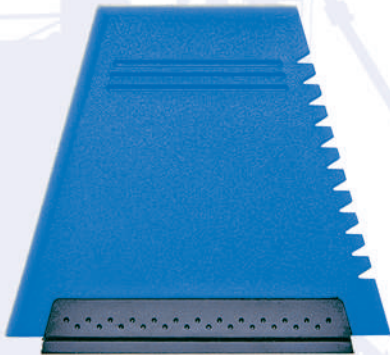

Azul

4335

Quita hielo

- 120 x 110 mm 500
- 55 x 50 mm B

4161

Set de destornilladores
6 piezas
Caja individual.

- 105 x 30 mm 200
- 80 x 17 mm B