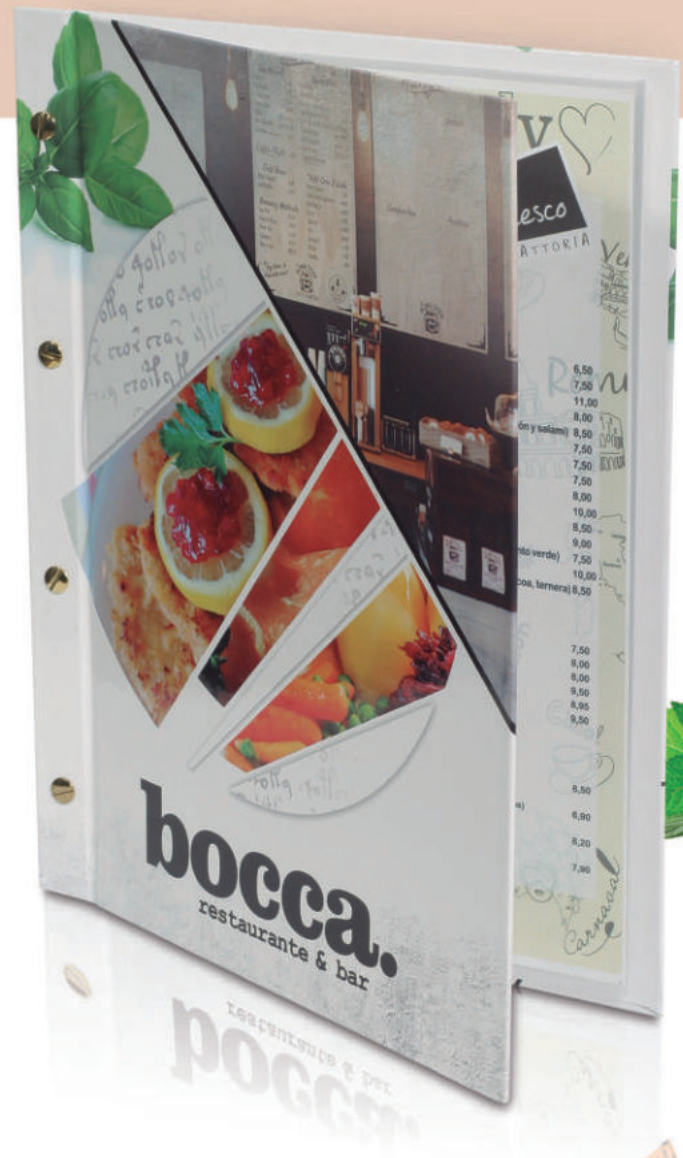

 21 x 14,8 cm. (carta cerrada)

 21 x 29,7 cm.

CARTAS MENÚ MONOTEX

2228

Carta menú monotex
350 gramos.

 42 x 29,7 cm. (carta abierta)

 14 x 29,7 cm. (carta cerrada)

 42 x 29,7 cm.

CARTAS MENÚ MAGNÉTICA

2231

Carta menú magnética.
 20 x 31 cm. + solapa 3,5 cm.
 20 x 31 cm. + solapa 3,5 cm.

2233

Carta menú magnética.
 15 x 31 cm. + solapa 3,5 cm.
 15 x 31 cm. + solapa 3,5 cm.

2223

Carta menú con lazo.
 15 x 30 cm.
 15 x 30 cm.

2222

Carta menú con uñero.
 15 x 30 cm.
 15 x 30 cm.

CARTAS MENÚ CON TORNILLOS

2232

Carta menú con tornillos.

 18 x 32 cm.

 18 x 32 cm.

 24,5 x 32 cm.