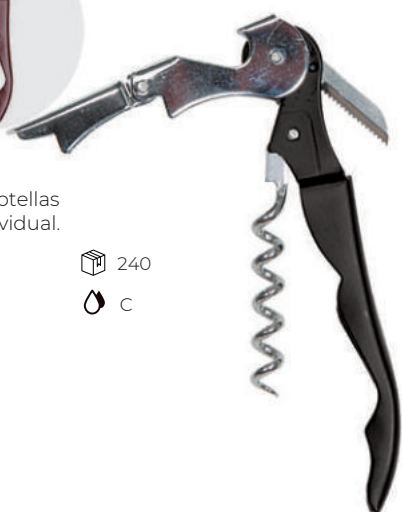

4163

Descorchador abrebotellas profesional. Caja individual.

120 x 20 mm.

30 x 7 mm.

240

C