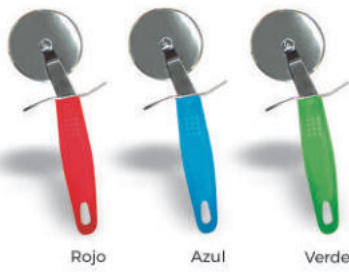

Rojo Azul Verde

4162

Cortapizza.

205x75 mm.

45 x 15 mm. B