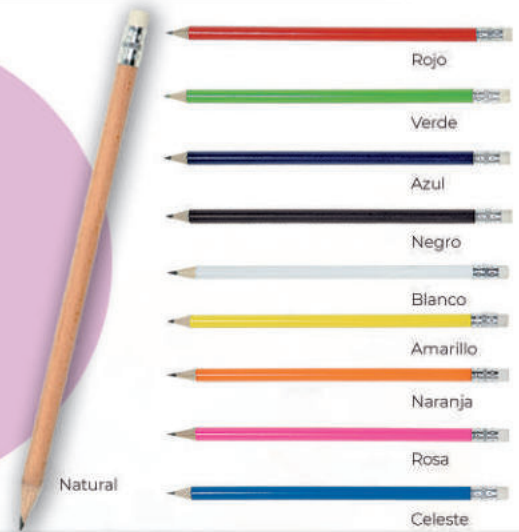

120 x 40mm

C

Blanco

Azul

Amarillo

Naranja

Rojo

Negro

Azul

3386

Estuche de algodón con cremallera en colores algodón canvas.

210 x 130 mm

500

120 x 40 mm

C

Verde

Rojo

Negro

LÁPIZ CON GOMA 3351

Lápiz con goma

188 x 7ø mm

2880

70 x 7 mm

A

Rojo

Verde

Azul

Negro

Blanco

Amarillo

Naranja

Rosa