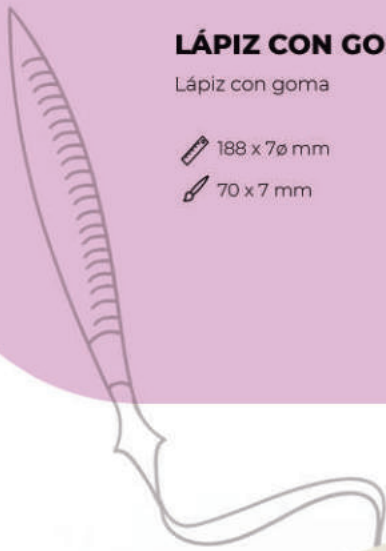

Rojo

Negro

LÁPIZ CON GOMA 3351

Lápiz con goma

188 x 7ø mm

2880

70 x 7 mm

A

Celeste

Natural

7001

Goma de borrar.

60 x 30 mm

1000

50 x 20 mm

A