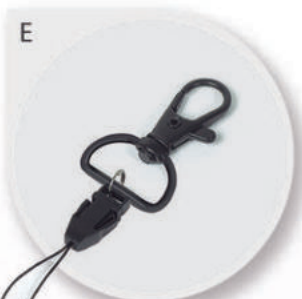

Para personalizar tu Lanyard o Llavero sólo tienes que añadir el coste de la terminación que prefiera y cambiaremos el terminal estándar por el elegido.

Terminal Estándar

Anilla

Mosquetón negro

Mosquetón plus

Móvil con anilla

Móvil clip con anilla

Pinzas

Badge reel (Extensible)

Mosquetón abridor

Mosquetón garfio

Mosquetón negro

Broche de seguridad,
Aplicable a cualquier
referencia de Lanyard