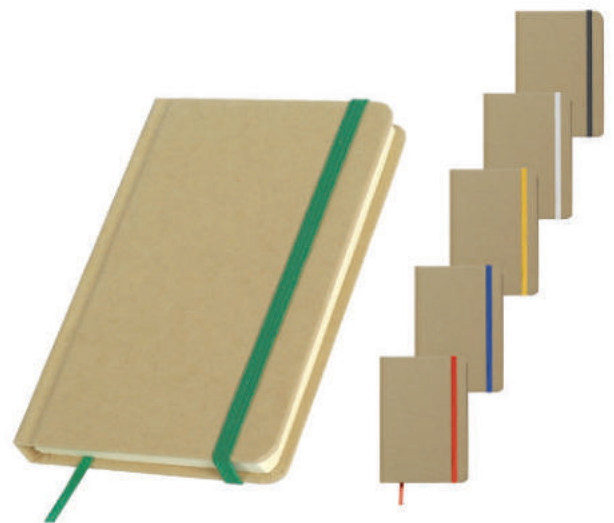

4503

Bloc de notas portada kraft con goma, marcapáginas tela y 100 hojas lisas.

- 9,3 x 14,3 x 1,5 cm.
- 100
- 11 x 6 cm.
- G