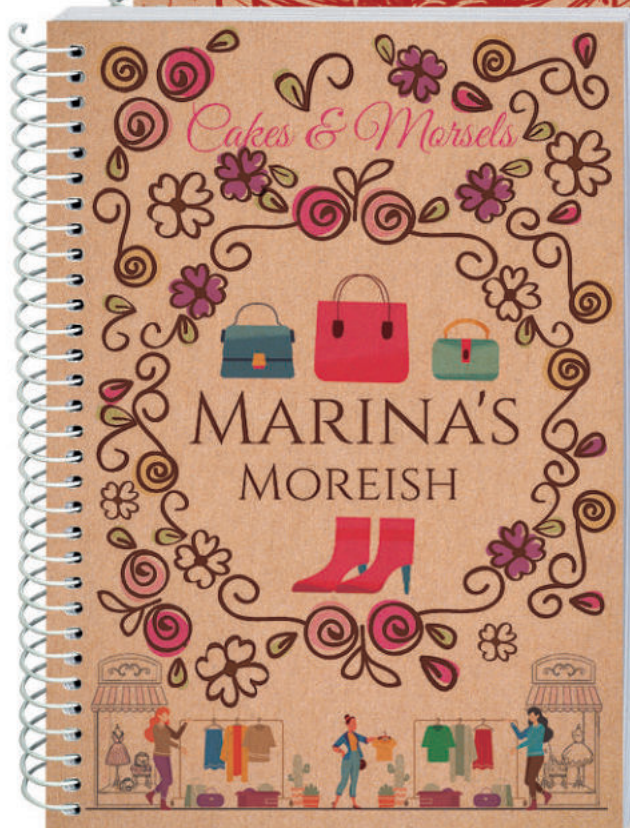

4486

Libreta tapa kraft semirrígida.

17 x 24cm

4481

Libreta tapa kraft semirrígida.

15 x 20 cm

4480

Libreta tapa kraft semirrígida.

10 x 15 cm