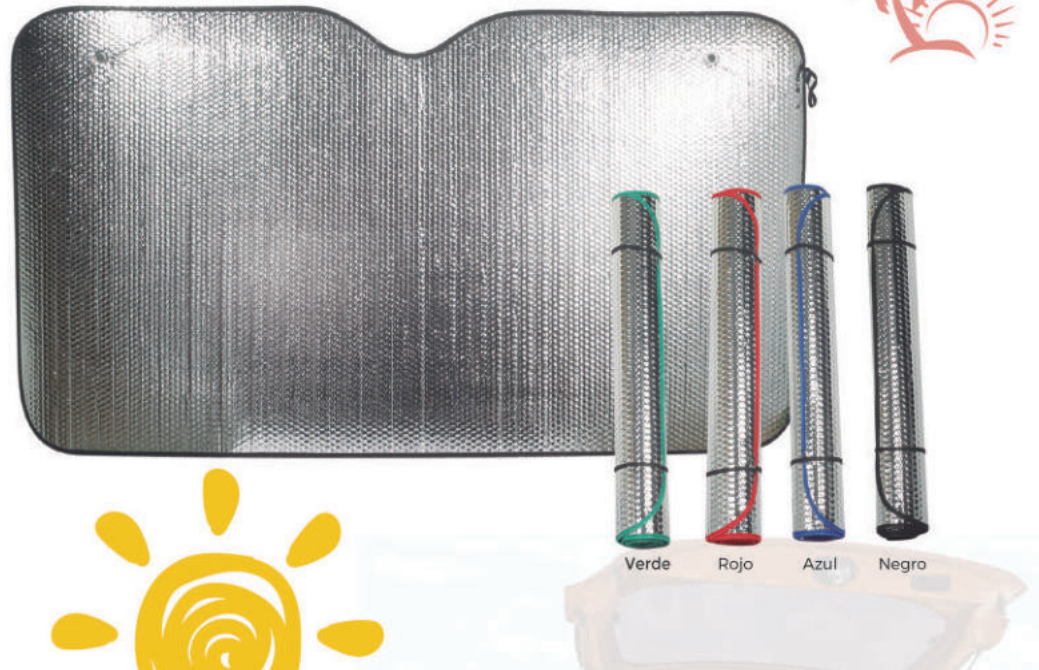

 100 x 43 cm

 E

PARASOLES METÁLICOS

2808 - 145 x 80 cm

Parasol metálico 2 caras
extra grande con ventosas.
Gramaje 200gr/m².
Peso artículo 245 gr.
Se sirven desplegados.

 145 x 80 cm

 100

 100 x 43 cm

 E

2809 - 130 x 70 cm

Parasol metálico 2 caras con ventosas.
Gramaje 200gr/m².
Peso artículo 190 gr.
Se sirven desplegados.

-  130 x 70 cm
-  100
-  100 x 43 cm
-  E

PARASOLES METÁLICOS

2803 - 130 x 70 cm

Parasol metálico 2 caras con ventosas.
Gramaje 200gr/m².
Peso artículo 190 gr.
Se sirven plegados.