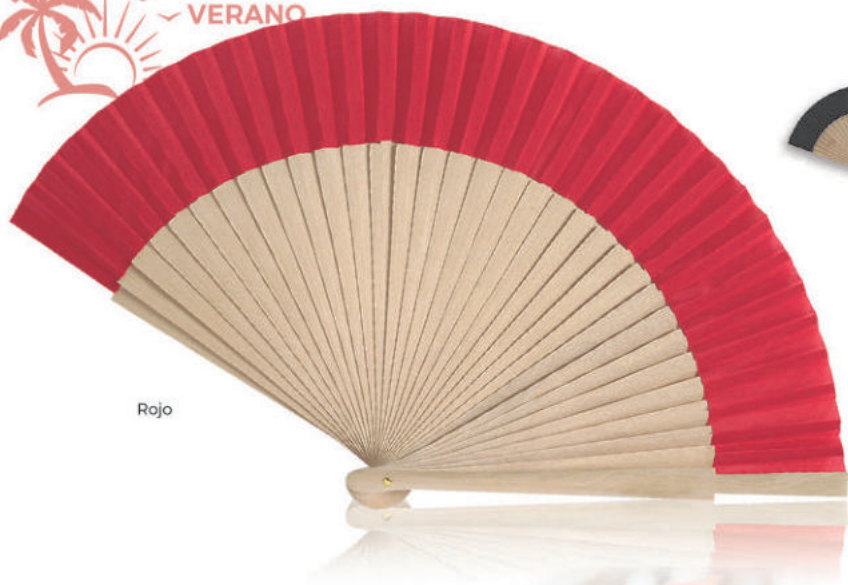

 E

2809 - 130 x 70 cm

Parasol metálico 2 caras con ventosas.
Gramaje 200gr/m².
Peso artículo 190 gr.
Se sirven desplegados.

-  130 x 70 cm
-  100
-  100 x 43 cm
-  E

PARASOLES METÁLICOS

2803 - 130 x 70 cm

Parasol metálico 2 caras con ventosas.
Gramaje 200gr/m².
Peso artículo 190 gr.
Se sirven plegados.

-  130 x 70 cm
-  60
-  100 x 43 cm
-  E

2805

Parasol ventanilla.
2 unidades

-  40 x 37 cm
-  120
-  29 x 25 cm
-  G (por pieza)

2806

Cubrevolante.

-  ø 43 cm
-  100
-  ø 29 cm
-  G

Rojo