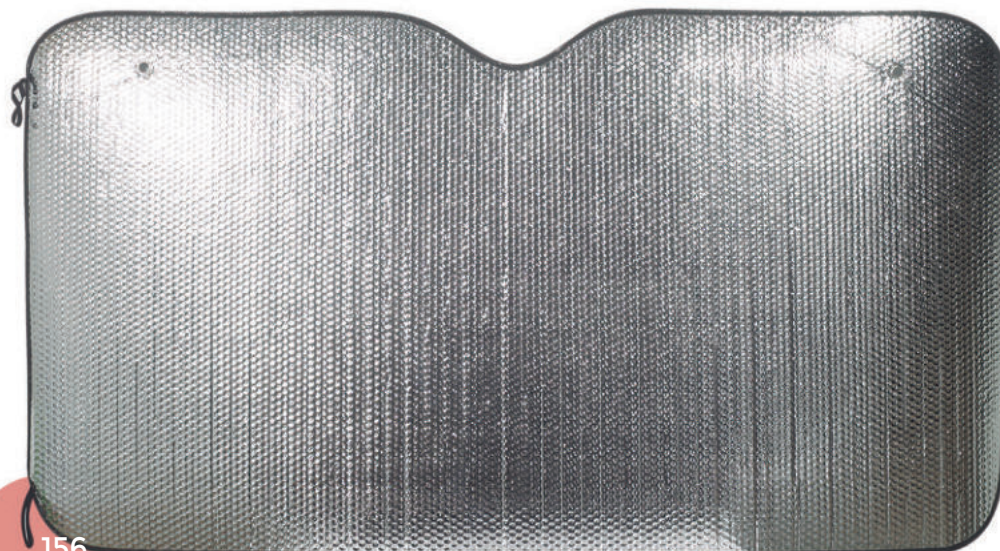

Cris

Blanco

Imagina...
un verano
repleto de
momentos y
regalos super
refrescantes

2810 - 180 x 90 cm

Parasol metálico 2 caras camión,
con ventosas.
Gramaje 200gr/m².
Se sirven desplegados.

 180 x 90 cm

 100

 100 x 43 cm

 E

PARASOLES METÁLICOS

2808 - 145 x 80 cm

Parasol metálico 2 caras
extra grande con ventosas.
Gramaje 200gr/m².
Peso artículo 245 gr.
Se sirven desplegados.

 145 x 80 cm

 100

 100 x 43 cm