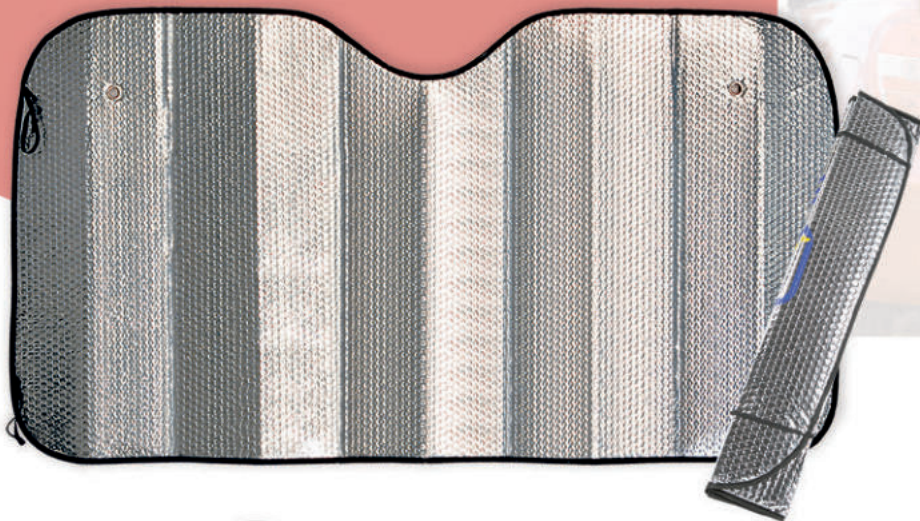

 E

2809 - 130 x 70 cm

Parasol metálico 2 caras con ventosas.
Gramaje 200gr/m².
Peso artículo 190 gr.
Se sirven desplegados.

-  130 x 70 cm
-  100
-  100 x 43 cm
-  E

PARASOLES METÁLICOS

2803 - 130 x 70 cm

Parasol metálico 2 caras con ventosas.
Gramaje 200gr/m².
Peso artículo 190 gr.
Se sirven plegados.