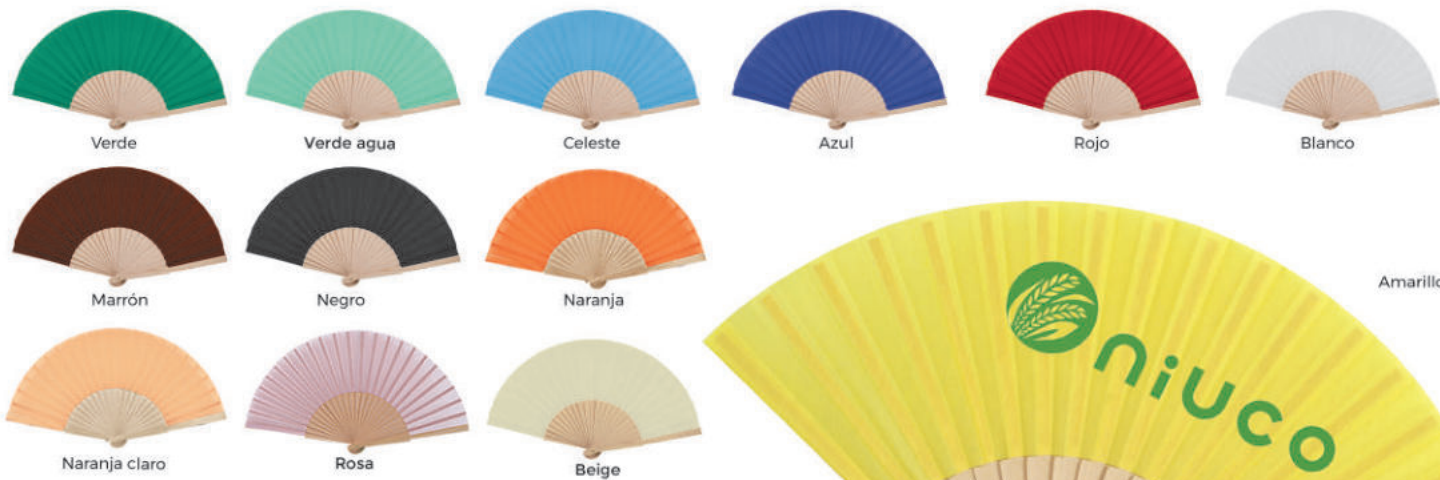

Negro

Blanco

Azul

Verde

2705

Abanico varillas madera 34 varillas.
Con estuche individual.

23 x 42,5 cm

336

34,6 x 4 cm

M/C

ABANICOS
VARILLA MADERA

Verde

Verde agua

Celeste

Azul

Rojo

Blanco

Marrón

Negro

Naranja

Naranja claro

Rosa

Beige

Amarillo