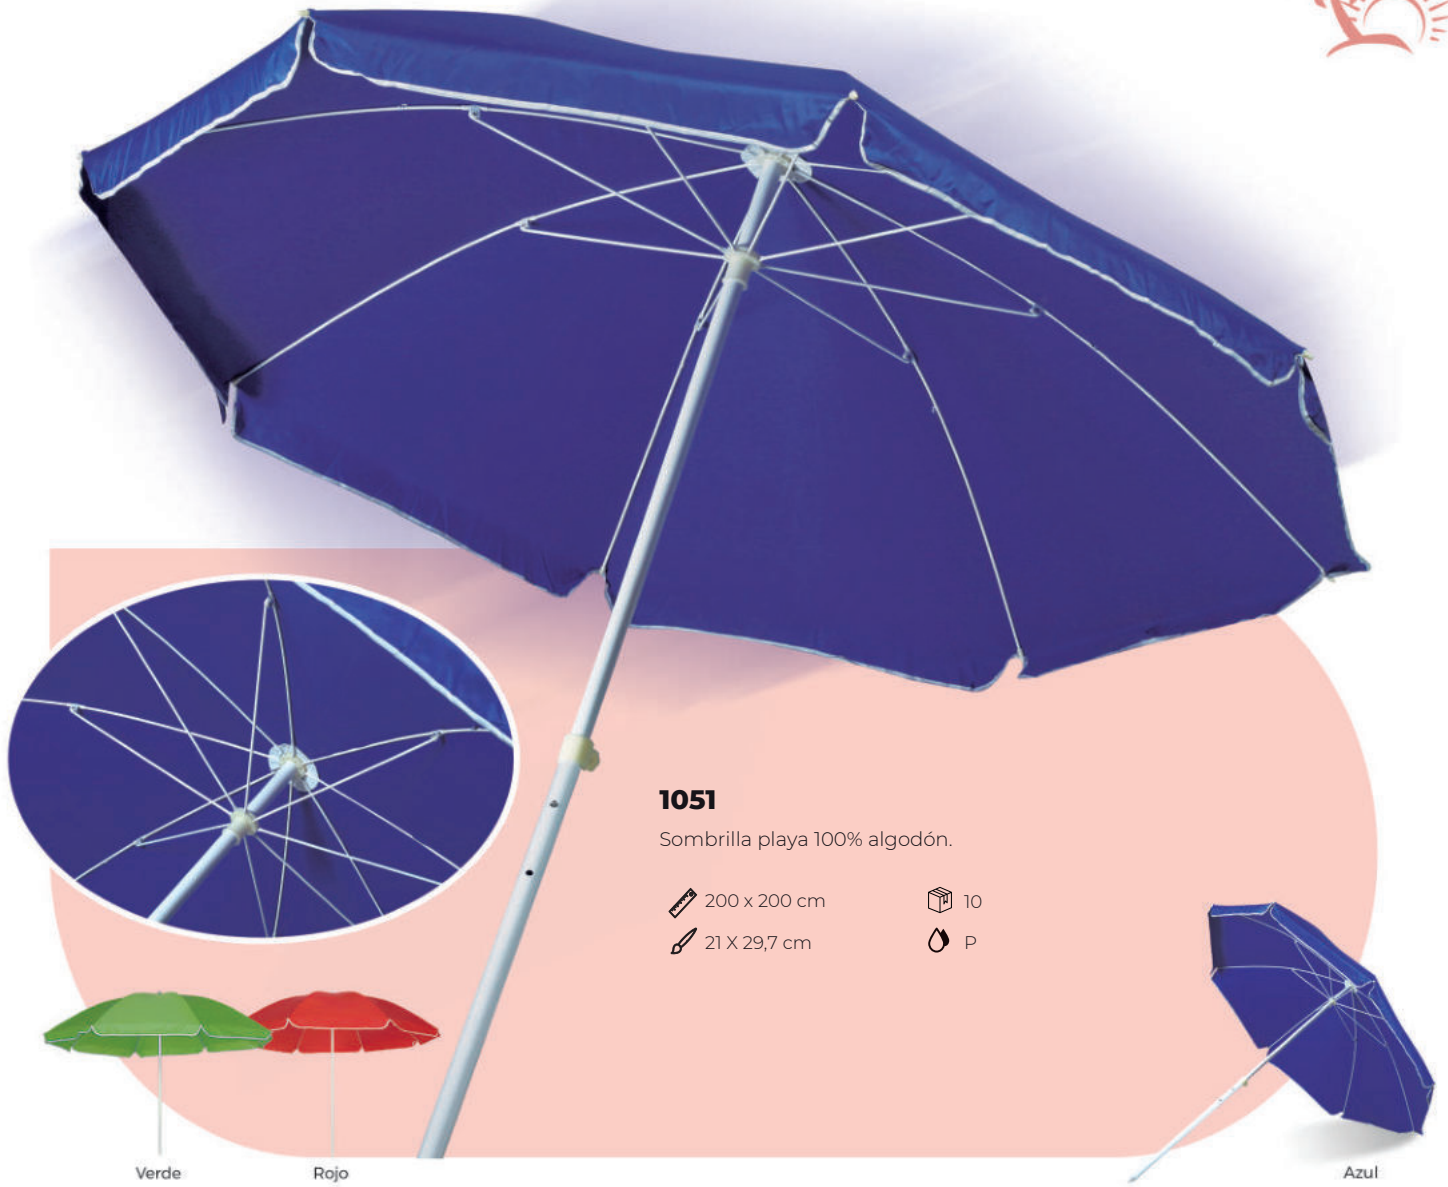

CARTÓN A TODO COLOR

PAY-PAY

2706

Pai pai cartón.

 21,5 x 16,4 cm

1051

Sombrilla playa 100% algodón.

 200 x 200 cm

 10

 21 X 29,7 cm

 P

Verde

Rojo

Azul

SOMBRILLAS DE PLAYA

Rojo

1050

Sombrilla playa poliéster.

 180 x 180 cm

 12

 21 X 29,7 cm

 P

Verde

Combinado Amarillo - Rosa Azul